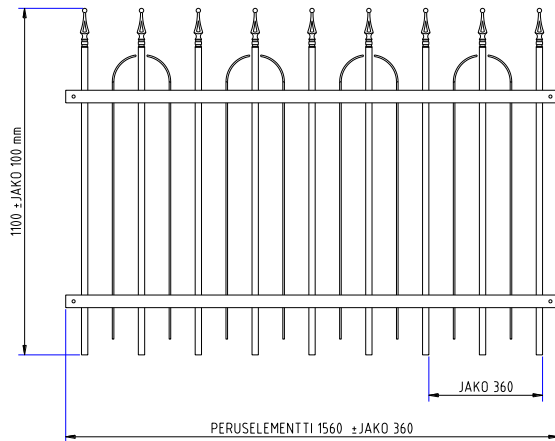

AITAMALLIT

Aitamalli VALTTERI

- max. pituus 2280 mm
- jakomitta 360 mm
- max. vakiokorkeus 1500 mm

Aitamalli VIHTORI

- max. pituus 2280 mm
- jakomitta 240 mm
- max. vakiokorkeus 1500 mm

Aitamalli KUSTAA

- max. pituus 2470 mm
- jakomitta 180 mm
- max. vakiokorkeus 1500 mm

Aitamalli **EERO**

- max. pituus 2520 mm
- jakomitta 300 mm
- max. vakiokorkeus 1500 mm

Aitamalli **TEEMU**

- max. pituus 2480 mm
- jakomitta 220 mm
- max. vakiokorkeus 1500 mm

Aitamalli **TIMO**

- max. pituus 2480 mm
- jakomitta 220 mm
- max. vakiokorkeus 1500 mm