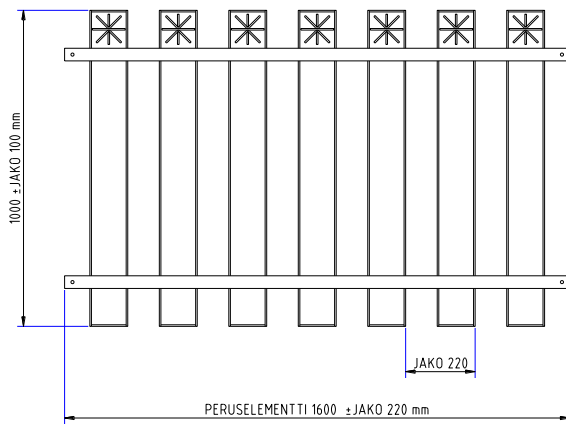

AITAMALLIT

Aitamalli VALTTERI

- max. pituus 2280 mm
- jakomitta 360 mm
- max. vakiokorkeus 1500 mm

Aitamalli VIHTORI

- max. pituus 2280 mm
- jakomitta 240 mm
- max. vakiokorkeus 1500 mm

Aitamalli KUSTAA

- max. pituus 2470 mm
- jakomitta 180 mm
- max. vakiokorkeus 1500 mm

Aitamalli **EERO**

- max. pituus 2520 mm
- jakomitta 300 mm
- max. vakiokorkeus 1500 mm

Aitamalli **TEEMU**

- max. pituus 2480 mm
- jakomitta 220 mm
- max. vakiokorkeus 1500 mm

Aitamalli **TIMO**

- max. pituus 2480 mm
- jakomitta 220 mm
- max. vakiokorkeus 1500 mm