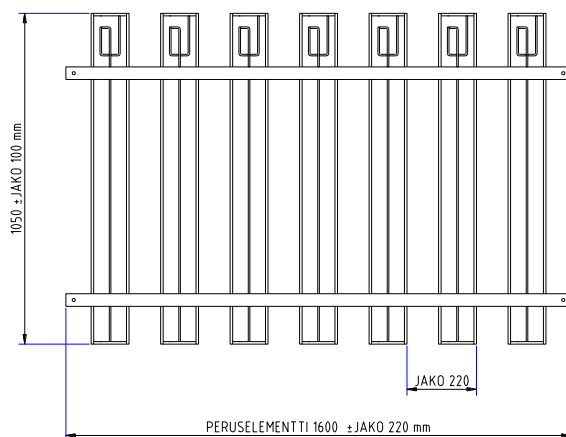

AITAMALLIT

Aitamalli VALTTERI

- max. pituus 2280 mm
- jakomitta 360 mm
- max. vakiokorkeus 1500 mm

Aitamalli VIHTORI

- max. pituus 2280 mm
- jakomitta 240 mm
- max. vakiokorkeus 1500 mm

Aitamalli KUSTAA

- max. pituus 2470 mm
- jakomitta 180 mm
- max. vakiokorkeus 1500 mm

Aitamalli **EERO**

- max. pituus 2520 mm
- jakomitta 300 mm
- max. vakiokorkeus 1500 mm

Aitamalli **TEEMU**

- max. pituus 2480 mm
- jakomitta 220 mm
- max. vakiokorkeus 1500 mm

Aitamalli **TIMO**

- max. pituus 2480 mm
- jakomitta 220 mm
- max. vakiokorkeus 1500 mm