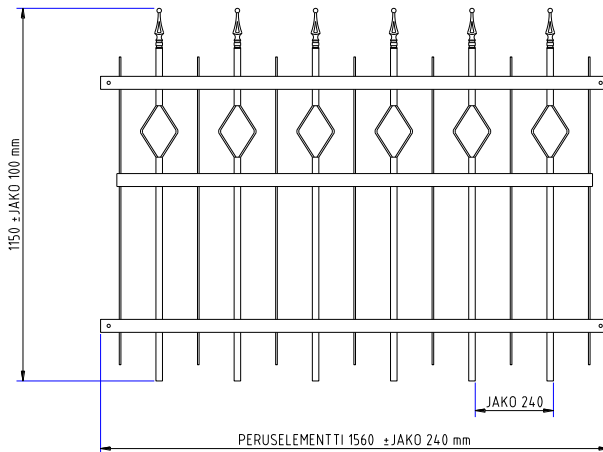

AITAMALLIT

Aitamalli VALTTERI

- max. pituus 2280 mm
- jakomitta 360 mm
- max. vakiokorkeus 1500 mm

Aitamalli VIHTORI

- max. pituus 2280 mm
- jakomitta 240 mm
- max. vakiokorkeus 1500 mm

Aitamalli KUSTAA

- max. pituus 2470 mm
- jakomitta 180 mm
- max. vakiokorkeus 1500 mm

Aitamalli **EERO**

- max. pituus 2520 mm
- jakomitta 300 mm
- max. vakiokorkeus 1500 mm

Aitamalli **TEEMU**

- max. pituus 2480 mm
- jakomitta 220 mm
- max. vakiokorkeus 1500 mm

Aitamalli **TIMO**

- max. pituus 2480 mm
- jakomitta 220 mm
- max. vakiokorkeus 1500 mm