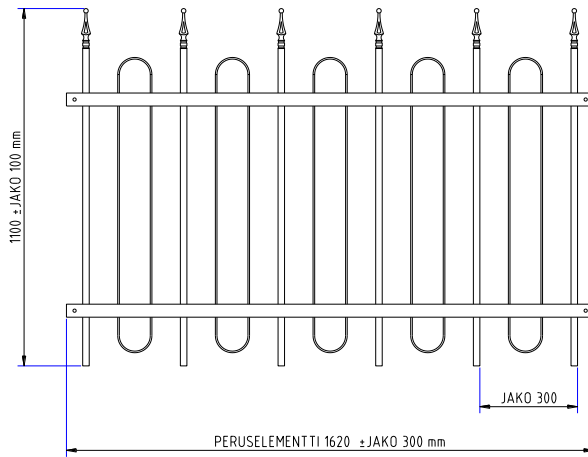

AITAMALLIT

Aitamalli VALTTERI

- max. pituus 2280 mm
- jakomitta 360 mm
- max. vakiokorkeus 1500 mm

Aitamalli VIHTORI

- max. pituus 2280 mm
- jakomitta 240 mm
- max. vakiokorkeus 1500 mm

Aitamalli KUSTAA

- max. pituus 2470 mm
- jakomitta 180 mm
- max. vakiokorkeus 1500 mm

Aitamalli **EERO**

- max. pituus 2520 mm
- jakomitta 300 mm
- max. vakiokorkeus 1500 mm

Aitamalli **TEEMU**

- max. pituus 2480 mm
- jakomitta 220 mm
- max. vakiokorkeus 1500 mm

Aitamalli **TIMO**

- max. pituus 2480 mm
- jakomitta 220 mm
- max. vakiokorkeus 1500 mm