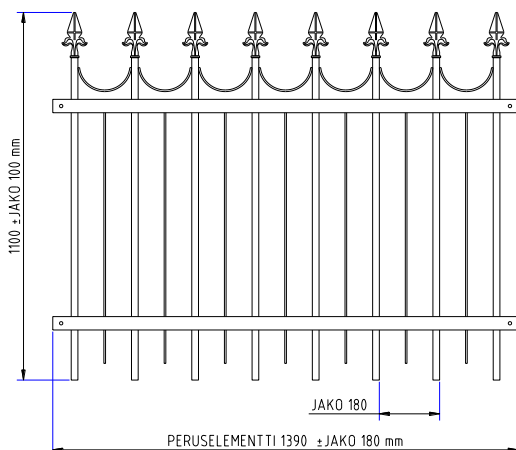

AITAMALLIT

Aitamalli VALTTERI

- max. pituus 2280 mm
- jakomitta 360 mm
- max. vakiokorkeus 1500 mm

Aitamalli VIHTORI

- max. pituus 2280 mm
- jakomitta 240 mm
- max. vakiokorkeus 1500 mm

Aitamalli KUSTAA

- max. pituus 2470 mm
- jakomitta 180 mm
- max. vakiokorkeus 1500 mm

Aitamalli **EERO**

- max. pituus 2520 mm
- jakomitta 300 mm
- max. vakiokorkeus 1500 mm

Aitamalli **TEEMU**

- max. pituus 2480 mm
- jakomitta 220 mm
- max. vakiokorkeus 1500 mm

Aitamalli **TIMO**

- max. pituus 2480 mm
- jakomitta 220 mm
- max. vakiokorkeus 1500 mm